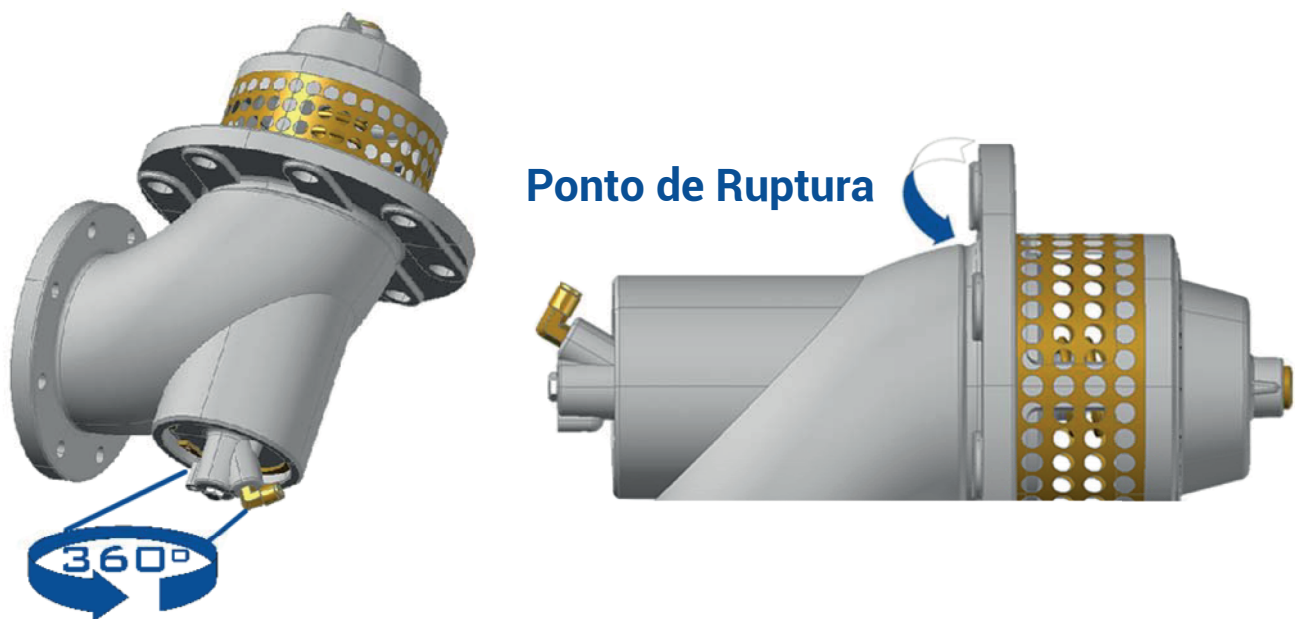

# Válvula de Fundo Pneumática

## Válvula de Fundo com Acionamento Pneumático

### Características:

- Acionamento Pneumático seguro e confiável;
- Com 4" de vazão, o trabalho se torna ágil e seguro;
- Conexão tipo instantânea fixada na tampa do cilindro e giratória para facilitar a instalação do sistema pneumático;
- Ponto de Ruptura, para promover segurança ao produto em casos de acidentes onde haja decapitação da Válvula e a danificação da tubulação do tanque.  
A mesma se rompe vedando e assim evitando o derramamento do produto;
- A Válvula de Fundo Pneumática Jowei possui segurança, confiabilidade e comodidade para sua carga e o operador;