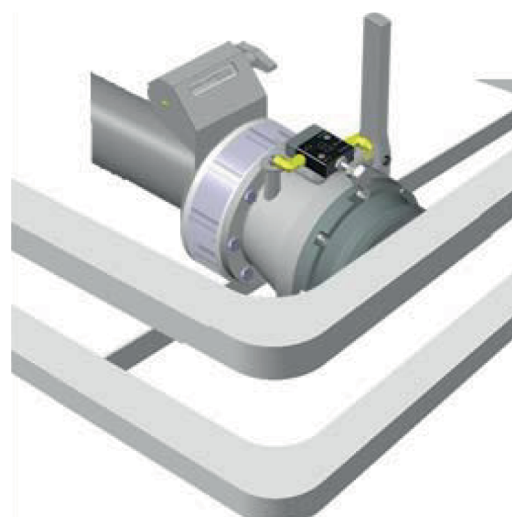

Identificador para até 12 produtos

Cód. 382-12