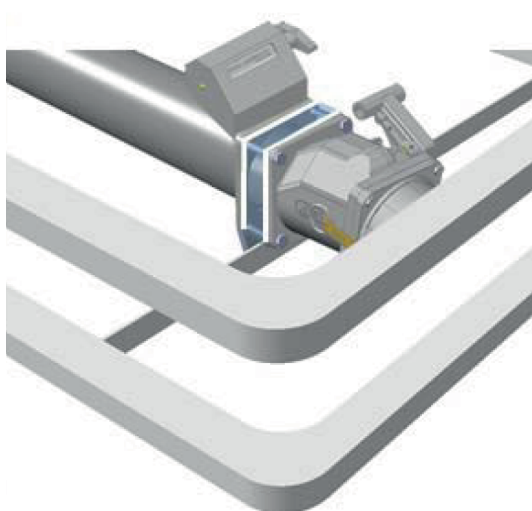

# Identificador

### Características:

- O Identificador de produto Jowei foi desenvolvido pensando na comodidade do cliente;
- Seu cabo de alumínio pode ser montado de ambos os lados dependendo da preferência do cliente;
- Desenvolvido para que seja montado em qualquer posição desejada, na flange com as Válvulas de Fecho Rápido e Engate API, de ponta cabeça no chassi do caminhão, use sua imaginação que o Identificador Jowei se adapta a ela;
- Produzido para 8, 10 e 12 tipos de produto;