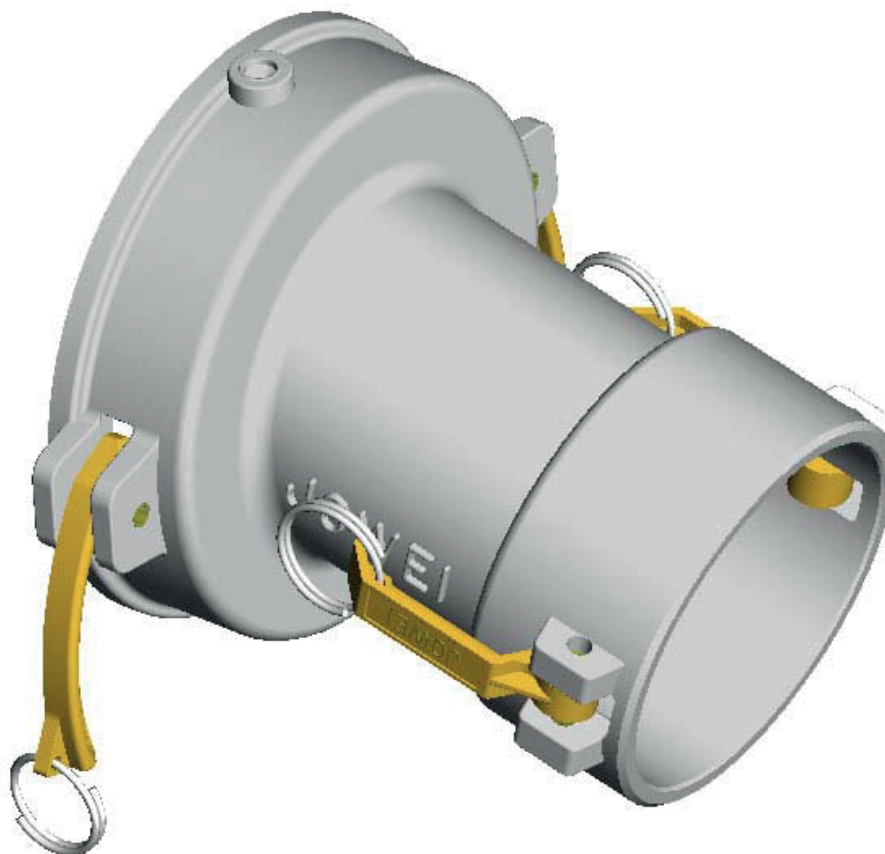

Acoplador 6" x 4"

Acoplador 6" x 4" Jowei modelo 361-64

Características:

- Efetuar a conexão entre a Válvula API 6" com os mangotes de 4";
- Auxiliar no descarregamento seguro do produto;

Conexão

Acoplador 6x4

Cód. 361-64